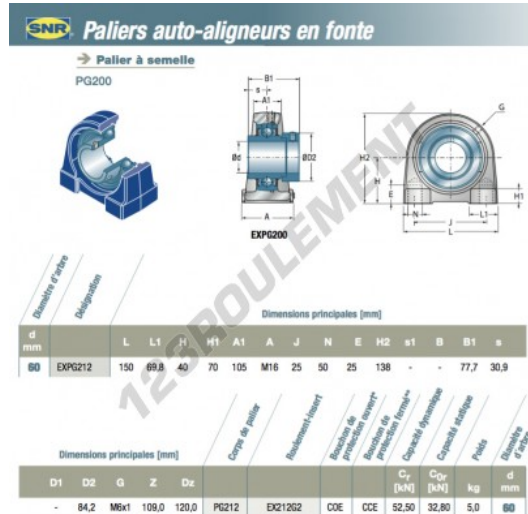

Palier - 2 fixations EXPG212-SNR - EXPG212-SNR

<https://www.123roulement.be/roulement-palier/paliers/palier-fonte-2/expg212-snr>

CARACTÉRISTIQUES PRODUIT

Marque	SNR
N° Ean13	3663952431123
Diamètre de l'arbre	60 mm
Diamètre de l'arbre	2.362" inch
Nb de fixation	2
Serrage	Bague de blocage excentrique
Entraxe de fixation	105 mm
Entraxe de fixation	4.134" inch
Matière	fonte
Conditionnement	1