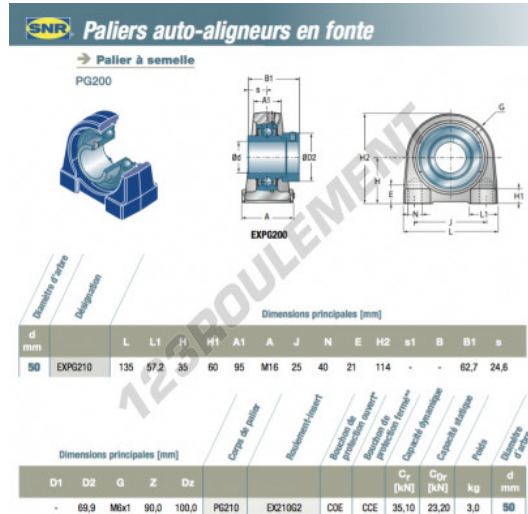

Palier - 2 fixations EXPG210-SNR - EXPG210-SNR

<https://www.123roulement.be/roulement-palier/paliers/palier-fonte-2/expg210-snr>

CARACTÉRISTIQUES PRODUIT

Marque	SNR
N° Ean13	3663952431024
Diamètre de l'arbre	50 mm
Diamètre de l'arbre	1.969" inch
Nb de fixation	2
Serrage	Bague de blocage excentrique
Entraxe de fixation	95 mm
Entraxe de fixation	3.74" inch
Matière	fonte
Conditionnement	1