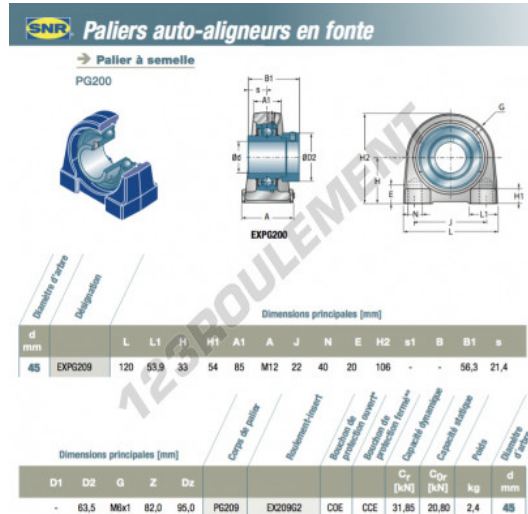

Palier - 2 fixations EXPG209-SNR - EXPG209-SNR

<https://www.123roulement.be/roulement-palier/paliers/palier-fonte-2/expg209-snr>

CARACTÉRISTIQUES PRODUIT

Marque	SNR
N° Ean13	3663952430973
Diamètre de l'arbre	45 mm
Nb de fixation	2
Serrage	Bague de blocage excentrique
Entraxe de fixation	85 mm
Matière	fonte
Conditionnement	1