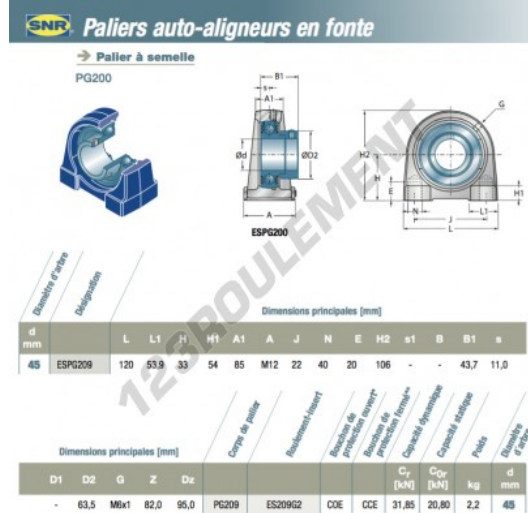

Palier - 2 fixations ESPG209-SNR - ESG209-SNR

<https://www.123roulement.be/roulement-palier/paliers/palier-fonte-2/espg209-snr>

CARACTÉRISTIQUES PRODUIT

Marque	SNR
N° Ean13	3663952430966
Diamètre de l'arbre	45 mm
Diamètre de l'arbre	1.772" inch
Nb de fixation	2
Serrage	Bague de blocage excentrique
Entraxe de fixation	85 mm
Entraxe de fixation	3.346" inch
Matière	fonte
Conditionnement	1