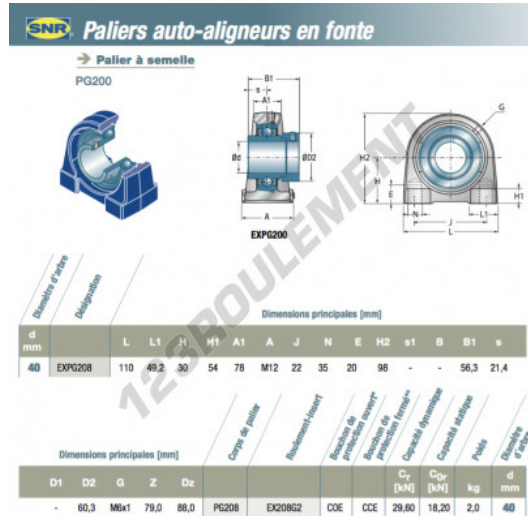

Palier - 2 fixations EXPG208-SNR - EXPG208-SNR

<https://www.123roulement.be/roulement-palier/paliers/palier-fonte-2/expg208-snr>

CARACTÉRISTIQUES PRODUIT

Marque	SNR
N° Ean13	3663952430928
Diamètre de l'arbre	40 mm
Nb de fixation	2
Serrage	Bague de blocage excentrique
Entraxe de fixation	78 mm
Matière	fonte
Conditionnement	1