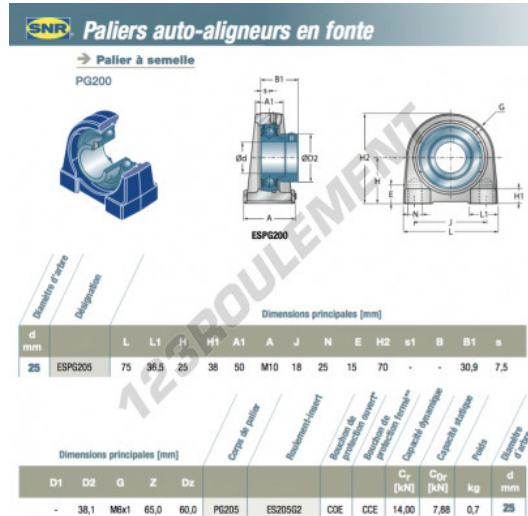

## Palier - 2 fixations ESPG205-SNR - ESG205-SNR

<https://www.123roulement.be/roulement-palier/paliers/palier-fonte-2/espg205-snr>

### CARACTÉRISTIQUES PRODUIT

Marque	SNR
N° Ean13	3663952430768
Diamètre de l'arbre	25 mm
Nb de fixation	2
Serrage	Bague de blocage excentrique
Entraxe de fixation	50 mm
Matière	fonte
Conditionnement	1

[contact@123roulement.be](mailto:contact@123roulement.be)