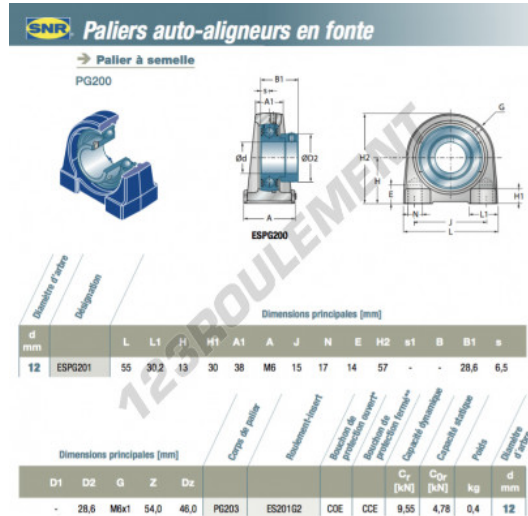

Palier - 2 fixations ESPG201-SNR - ESG201-SNR

<https://www.123roulement.be/roulement-palier/paliers/palier-fonte-2/espg201-snr>

CARACTÉRISTIQUES PRODUIT

Marque	SNR
N° Ean13	3663952430591
Diamètre de l'arbre	12 mm
Nb de fixation	2
Serrage	Bague de blocage excentrique
Entraxe de fixation	38 mm
Matière	fonte
Conditionnement	1