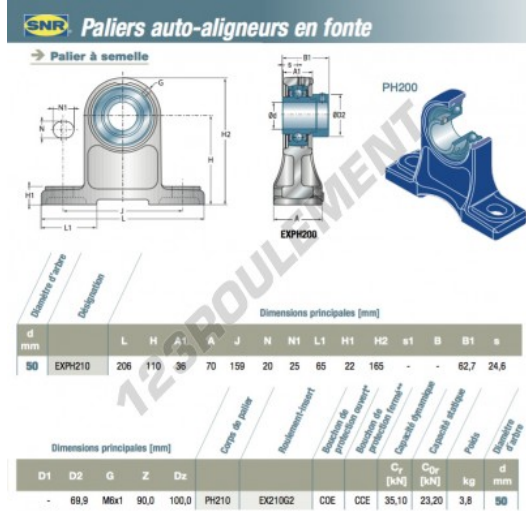

Palier - 2 fixations EXPH210-SNR - EXPH210-SNR

<https://www.123roulement.be/roulement-palier/paliers/palier-fonte-2/exph210-snr>

CARACTÉRISTIQUES PRODUIT

Marque	SNR
N° Ean13	3663952424668
Diamètre de l'arbre	50 mm
Nb de fixation	2
Serrage	Bague de blocage excentrique
Entraxe de fixation	159 mm
Matière	fonte
Conditionnement	1