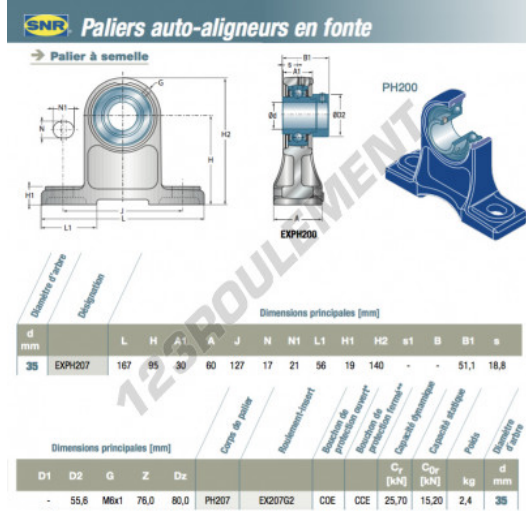

Palier - 2 fixations EXPH207-SNR - EXPH207-SNR

<https://www.123roulement.be/roulement-palier/paliers/palier-fonte-2/exph207-snr>

CARACTÉRISTIQUES PRODUIT

Marque	SNR
N° Ean13	3663952424446
Diamètre de l'arbre	35 mm
Nb de fixation	2
Serrage	Bague de blocage excentrique
Entraxe de fixation	127 mm
Matière	fonte
Conditionnement	1