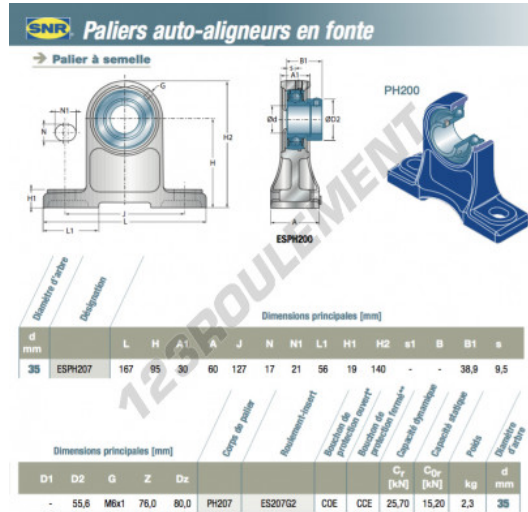

Palier - 2 fixations ESPH207-SNR - ESPH207-SNR

<https://www.123roulement.be/roulement-palier/paliers/palier-fonte-2/esph207-snr>

CARACTÉRISTIQUES PRODUIT

Marque	SNR
N° Ean13	3663952424439
Diamètre de l'arbre	35 mm
Nb de fixation	2
Serrage	Bague de blocage excentrique
Entraxe de fixation	127 mm
Matière	fonte
Conditionnement	1