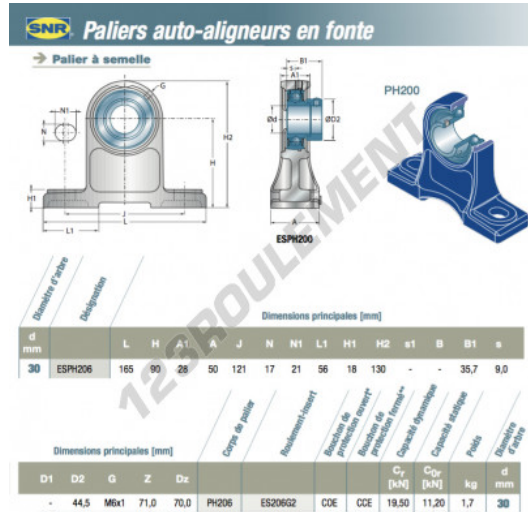

## Palier - 2 fixations ESPH206-SNR - ESPH206-SNR

<https://www.123roulement.be/roulement-palier/paliers/palier-fonte-2/esph206-snr>

### CARACTÉRISTIQUES PRODUIT

Marque	SNR
N° Ean13	3663952424385
Diamètre de l'arbre	30 mm
Nb de fixation	2
Serrage	Bague de blocage excentrique
Entraxe de fixation	121 mm
Matière	fonte
Conditionnement	1