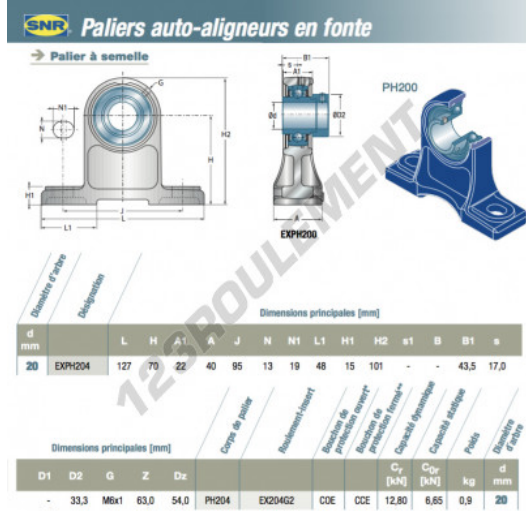

Palier - 2 fixations EXPH204-SNR - EXPH204-SNR

<https://www.123roulement.be/roulement-palier/paliers/palier-fonte-2/exph204-snr>

CARACTÉRISTIQUES PRODUIT

Marque	SNR
N° Ean13	3663952424293
Diamètre de l'arbre	20 mm
Nb de fixation	2
Serrage	Bague de blocage excentrique
Entraxe de fixation	95 mm
Matière	fonte
Conditionnement	1