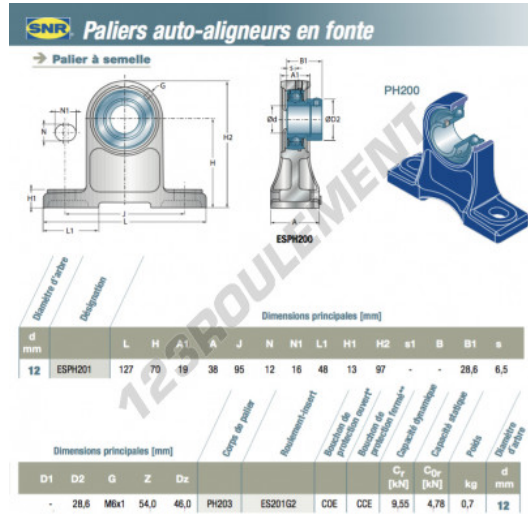

Palier - 2 fixations ESPH201-SNR - ESPH201-SNR

<https://www.123roulement.be/roulement-palier/paliers/palier-fonte-2/esph201-snr>

CARACTÉRISTIQUES PRODUIT

Marque	SNR
N° Ean13	3663952424149
Diamètre de l'arbre	12 mm
Diamètre de l'arbre	0.472" inch
Nb de fixation	2
Serrage	Bague de blocage excentrique
Entraxe de fixation	95 mm
Entraxe de fixation	3.74" inch
Matière	fonte
Conditionnement	1