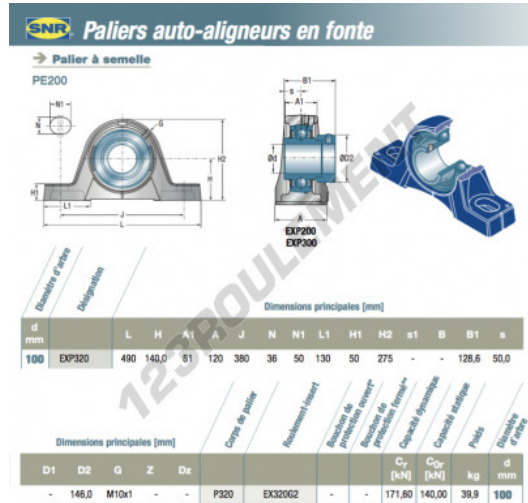

Palier - 2 fixations EXP320-SNR - EXP320-SNR

<https://www.123roulement.be/roulement-palier/paliers/palier-fonte-2/exp320-snr>

CARACTÉRISTIQUES PRODUIT

Marque	SNR
N° Ean13	3663952424026
Diamètre de l'arbre	100 mm
Nb de fixation	2
Serrage	Bague de blocage excentrique
Entraxe de fixation	380 mm
Matière	fonte
Conditionnement	1