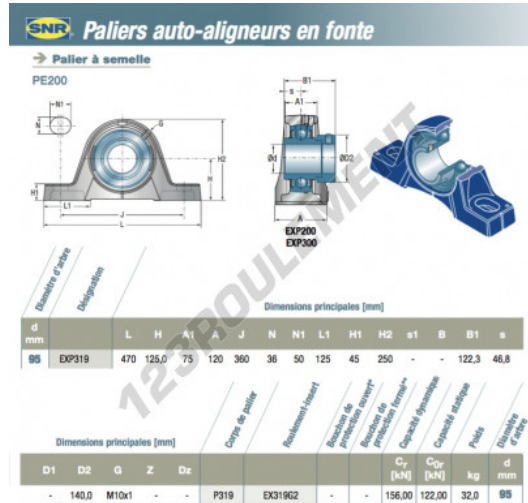

## Palier - 2 fixations EXP319-SNR - EXP319-SNR

<https://www.123roulement.be/roulement-palier/paliers/palier-fonte-2/exp319-snr>

### CARACTÉRISTIQUES PRODUIT

Marque	SNR
N° Ean13	3663952424002
Diamètre de l'arbre	95 mm
Nb de fixation	2
Serrage	Bague de blocage excentrique
Entraxe de fixation	360 mm
Matière	fonte
Conditionnement	1