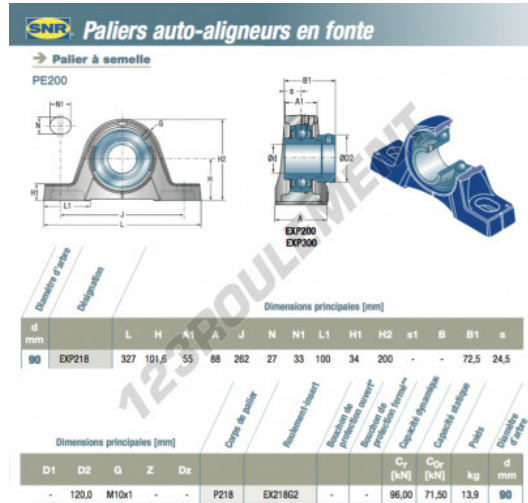

Palier - 2 fixations EXP218-SNR - EXP218-SNR

<https://www.123roulement.be/roulement-palier/paliers/palier-fonte-2/exp218-snr>

CARACTÉRISTIQUES PRODUIT

Marque	SNR
N° Ean13	3663952423951
Diamètre de l'arbre	90 mm
Nb de fixation	2
Serrage	Bague de blocage excentrique
Entraxe de fixation	262 mm
Matière	fonte
Conditionnement	1