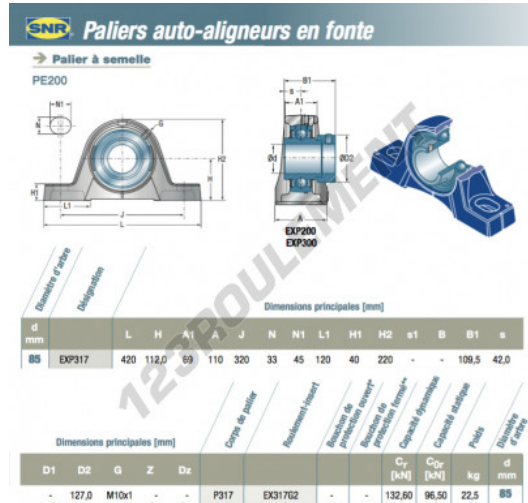

## Palier - 2 fixations EXP317-SNR - EXP317-SNR

<https://www.123roulement.be/roulement-palier/paliers/palier-fonte-2/exp317-snr>

### CARACTÉRISTIQUES PRODUIT

Marque	SNR
N° Ean13	3663952423920
Diamètre de l'arbre	85 mm
Nb de fixation	2
Serrage	Bague de blocage excentrique
Entraxe de fixation	320 mm
Matière	fonte
Conditionnement	1