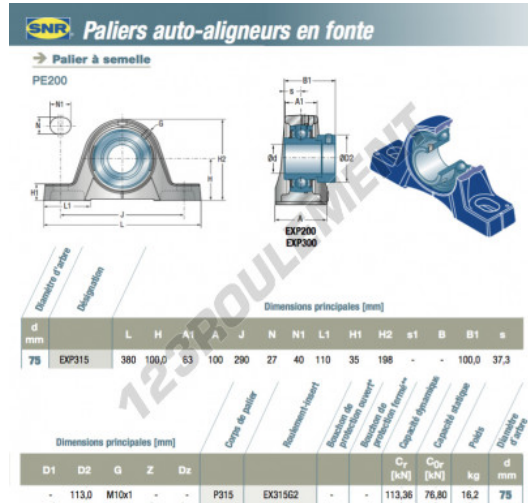

Palier - 2 fixations EXP315-SNR - EXP315-SNR

<https://www.123roulement.be/roulement-palier/paliers/palier-fonte-2/exp315-snr>

CARACTÉRISTIQUES PRODUIT

Marque	SNR
N° Ean13	3663952423814
Diamètre de l'arbre	75 mm
Diamètre de l'arbre	2.953" inch
Nb de fixation	2
Serrage	Bague de blocage excentrique
Entraxe de fixation	290 mm
Entraxe de fixation	11.417" inch
Matière	fonte
Conditionnement	1