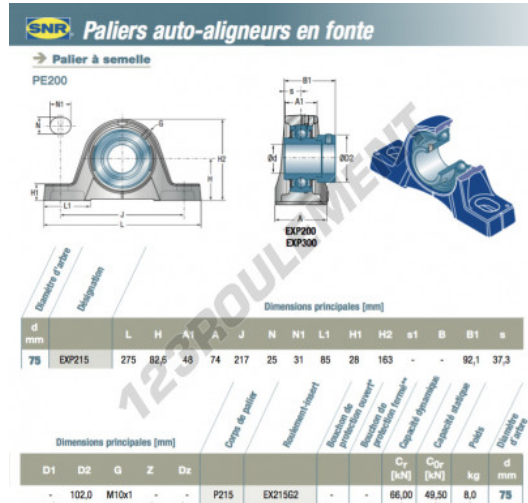

Palier - 2 fixations EXP215-SNR - EXP215-SNR

<https://www.123roulement.be/roulement-palier/paliers/palier-fonte-2/exp215-snr>

CARACTÉRISTIQUES PRODUIT

Marque	SNR
N° Ean13	3663952423784
Diamètre de l'arbre	75 mm
Nb de fixation	2
Serrage	Bague de blocage excentrique
Entraxe de fixation	217 mm
Matière	fonte
Conditionnement	1