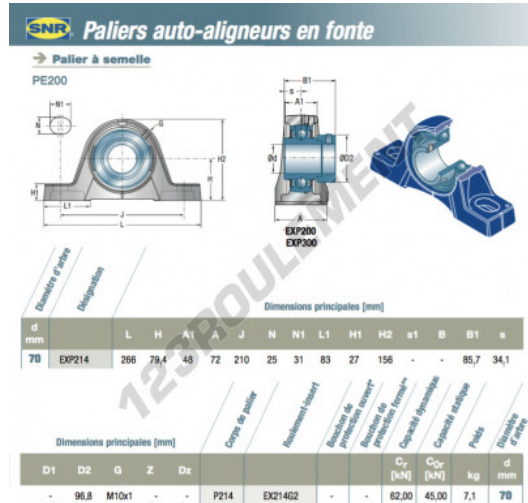

Palier - 2 fixations EXP214-SNR - EXP214-SNR

<https://www.123roulement.be/roulement-palier/paliers/palier-fonte-2/exp214-snr>

CARACTÉRISTIQUES PRODUIT

Marque	SNR
N° Ean13	3663952423722
Diamètre de l'arbre	70 mm
Nb de fixation	2
Serrage	Bague de blocage excentrique
Entraxe de fixation	210 mm
Matière	fonte
Conditionnement	1