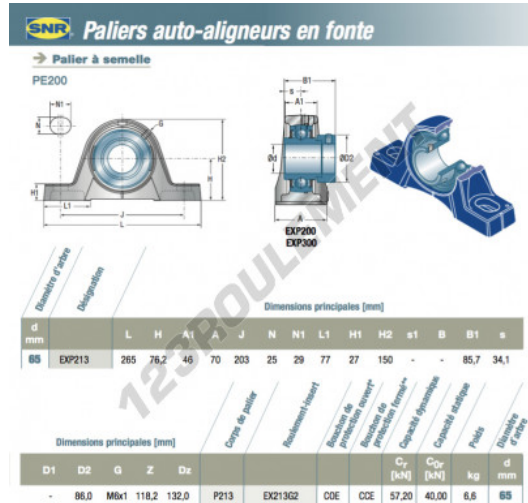

Palier - 2 fixations EXP213-SNR - EXP213-SNR

<https://www.123roulement.be/roulement-palier/paliers/palier-fonte-2/exp213-snr>

CARACTÉRISTIQUES PRODUIT

Marque	SNR
N° Ean13	3663952423661
Diamètre de l'arbre	65 mm
Diamètre de l'arbre	2.559" inch
Nb de fixation	2
Serrage	Bague de blocage excentrique
Entraxe de fixation	203 mm
Entraxe de fixation	7.992" inch
Matière	fonte
Conditionnement	1