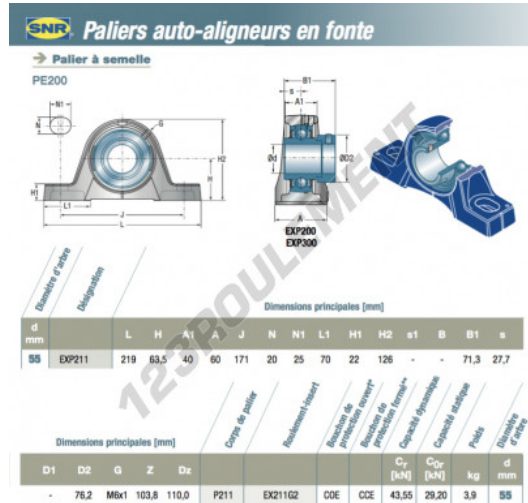

## Palier - 2 fixations EXP211-SNR - EXP211-SNR

<https://www.123roulement.be/roulement-palier/paliers/palier-fonte-2/exp211-snr>

### CARACTÉRISTIQUES PRODUIT

Marque	SNR
N° Ean13	3663952423524
Diamètre de l'arbre	55 mm
Nb de fixation	2
Serrage	Bague de blocage excentrique
Entraxe de fixation	171 mm
Matière	fonte
Conditionnement	1