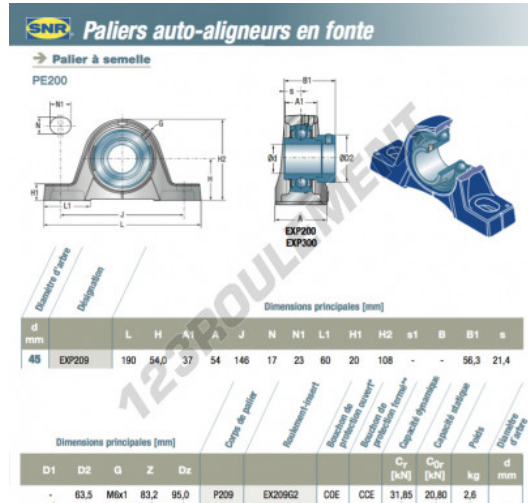

Palier - 2 fixations EXP209-SNR - EXP209-SNR

<https://www.123roulement.be/roulement-palier/paliers/palier-fonte-2/exp209-snr>

CARACTÉRISTIQUES PRODUIT

Marque	SNR
N° Ean13	3663952423364
Diamètre de l'arbre	45 mm
Nb de fixation	2
Serrage	Bague de blocage excentrique
Entraxe de fixation	146 mm
Matière	fonte
Conditionnement	1