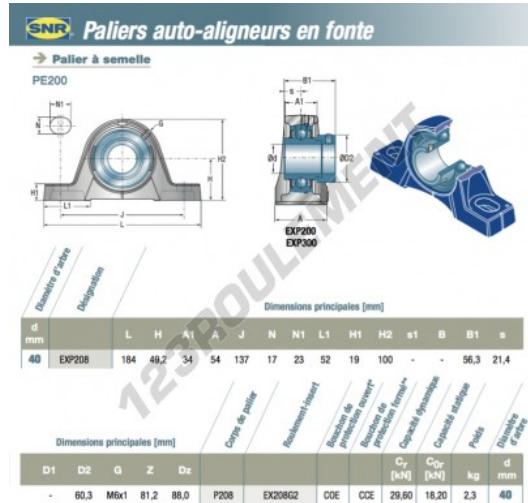

## Palier - 2 fixations EXP208-SNR - EXP208-SNR

<https://www.123roulement.be/roulement-palier/paliers/palier-fonte-2/exp208-snr>

### CARACTÉRISTIQUES PRODUIT

Marque	SNR
N° Ean13	3413529504558
Diamètre de l'arbre	40 mm
Nb de fixation	2
Serrage	Bague de blocage excentrique
Entraxe de fixation	137 mm
Matière	fonte
Poids	2300 g
Conditionnement	1