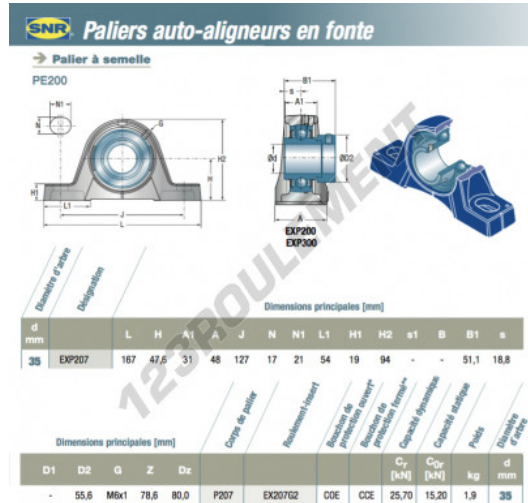

Palier - 2 fixations EXP207-SNR - EXP207-SNR

<https://www.123roulement.be/roulement-palier/paliers/palier-fonte-2/exp207-snr>

CARACTÉRISTIQUES PRODUIT

Marque	SNR
N° Ean13	3663952423203
Diamètre de l'arbre	35 mm
Nb de fixation	2
Serrage	Bague de blocage excentrique
Entraxe de fixation	127 mm
Matière	fonte
Conditionnement	1