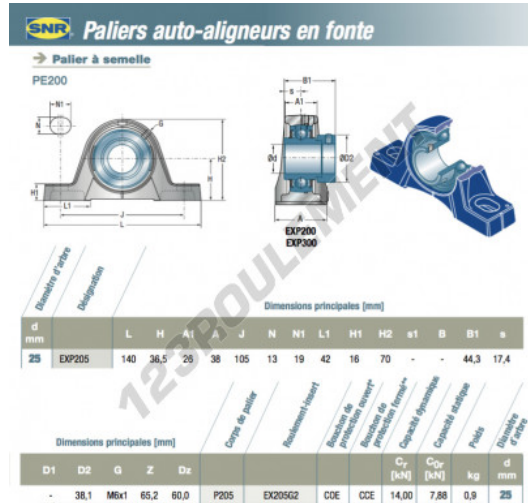

Palier - 2 fixations EXP205-SNR - EXP205-SNR

<https://www.123roulement.be/roulement-palier/paliers/palier-fonte-2/exp205-snr>

CARACTÉRISTIQUES PRODUIT

Marque	SNR
N° Ean13	3663952423043
Diamètre de l'arbre	25 mm
Diamètre de l'arbre	0.984" inch
Nb de fixation	2
Serrage	Bague de blocage excentrique
Entraxe de fixation	105 mm
Entraxe de fixation	4.134" inch
Matière	fonte
Conditionnement	1