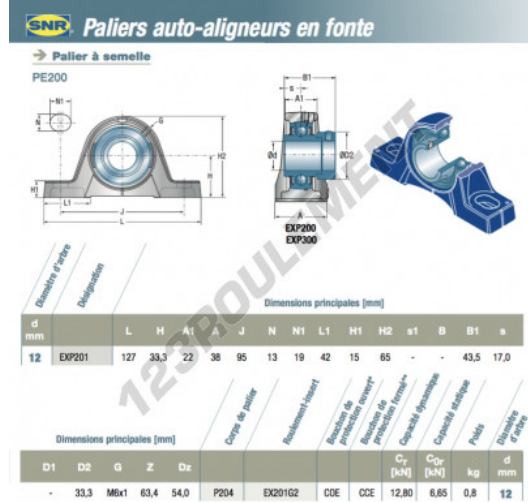

Palier - 2 fixations EXP201-SNR - EXP201-SNR

<https://www.123roulement.be/roulement-palier/paliers/palier-fonte-2/exp201-snr>

CARACTÉRISTIQUES PRODUIT

Marque	SNR
N° Ean13	3663952422862
Diamètre de l'arbre	12 mm
Nb de fixation	2
Serrage	Bague de blocage excentrique
Entraxe de fixation	95 mm
Matière	fonte
Conditionnement	1