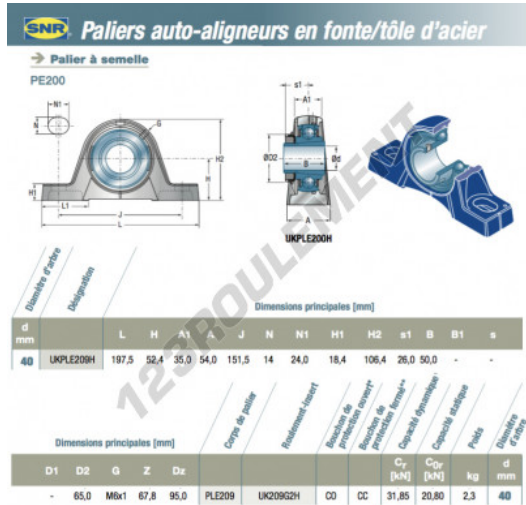

Palier - 2 fixations UKPLE209H-SNR - UKPLE209H-SNR

<https://www.123roulement.be/roulement-palier/paliers/palier-fonte-2/ukple209h-snr>

CARACTÉRISTIQUES PRODUIT

Marque	SNR
N° Ean13	3663952422633
Diamètre de l'arbre	40 mm
Nb de fixation	2
Serrage	Manchon de serrage
Entraxe de fixation	151.5 mm
Matière	fonte
Conditionnement	1