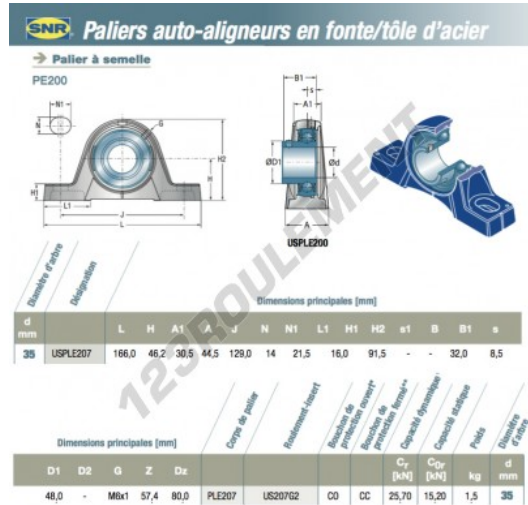

## Palier - 2 fixations USPLE207-SNR - USPLE207-SNR

<https://www.123roulement.be/roulement-palier/paliers/palier-fonte-2/usple207-snr>

### CARACTÉRISTIQUES PRODUIT

Marque	SNR
N° Ean13	3663952422558
Diamètre de l'arbre	35 mm
Nb de fixation	2
Serrage	vis de blocage
Entraxe de fixation	129 mm
Matière	fonte
Conditionnement	1

[contact@123roulement.be](mailto:contact@123roulement.be)