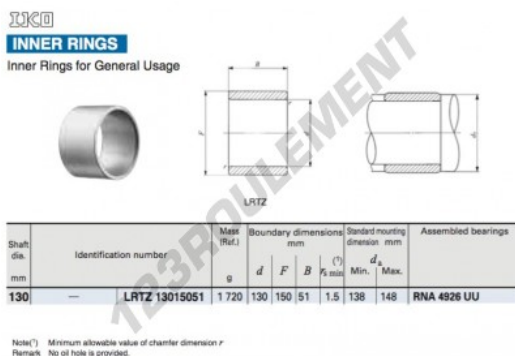

Bague intérieure LRTZ13015051-IKO - LRTZ13015051-IKO

<https://www.123roulement.be/roulement-palier/roulement-aiguilles/bague-interieure/lrtz13015051-iko>

CARACTÉRISTIQUES PRODUIT

Marque	IKO
N° Ean13	3663952419718
Diam. intérieur	130 mm
Diam. extérieur	150 mm
Epaisseur	51 mm
Conditionnement	1