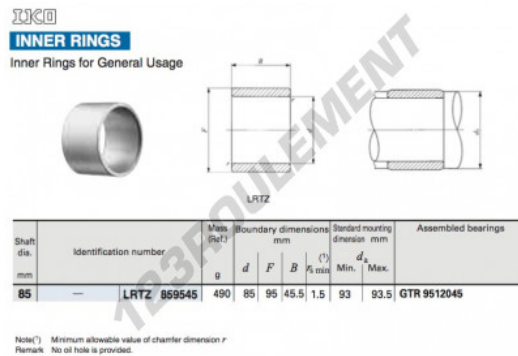

Bague intérieure LRTZ859545-IKO - LRTZ859545-IKO

<https://www.123roulement.be/roulement-palier/roulement-aiguilles/bague-interieure/lrtz859545-iko>

CARACTÉRISTIQUES PRODUIT

Marque	IKO
N° Ean13	3663952419343
Diam. intérieur	85 mm
Diam. extérieur	95 mm
Épaisseur	45.5 mm
Conditionnement	1