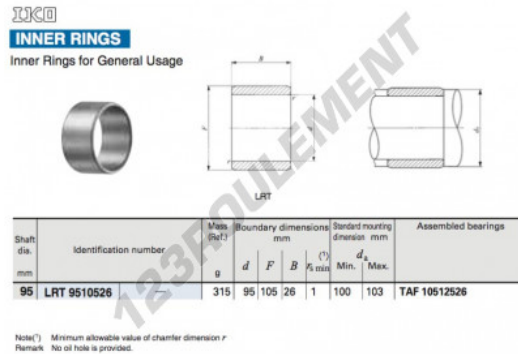

Bague intérieure LRT9510526-IKO - LRT9510526-IKO

<https://www.123roulement.be/roulement-palier/roulement-aiguilles/bague-interieure/lrt9510526-iko>

CARACTÉRISTIQUES PRODUIT

Marque	IKO
N° Ean13	3663952419299
Diam. intérieur	95 mm
Diam. extérieur	105 mm
Épaisseur	26 mm
Conditionnement	1