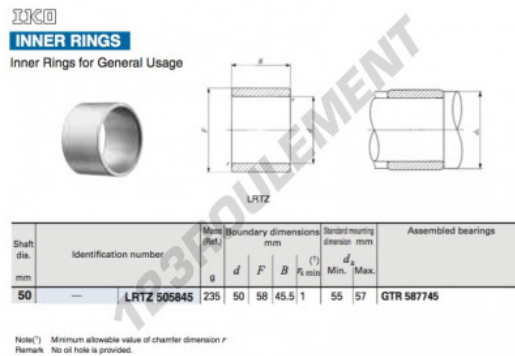

Bague intérieure LRTZ505845-IKO - LRTZ505845-IKO

<https://www.123roulement.be/roulement-palier/roulement-aiguilles/bague-interieure/lrtz505845-iko>

CARACTÉRISTIQUES PRODUIT

Marque	IKO
N° Ean13	3663952418643
Diam. intérieur	50 mm
Diam. extérieur	58 mm
Épaisseur	45.5 mm
Conditionnement	1