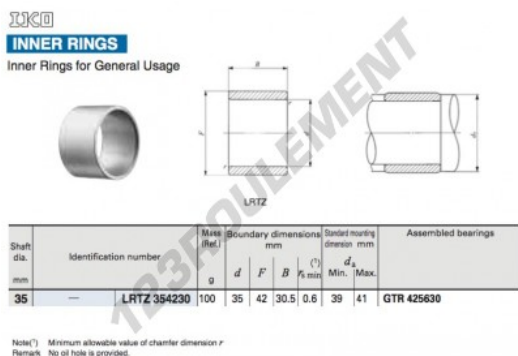

Bague intérieure LRTZ354230-IKO - LRTZ354230-IKO

<https://www.123roulement.be/roulement-palier/roulement-aiguilles/bague-interieure/lrtz354230-iko>

CARACTÉRISTIQUES PRODUIT

Marque	IKO
N° Ean13	3663952418414
Diam. intérieur	35 mm
Diam. extérieur	42 mm
Épaisseur	30.5 mm
Conditionnement	1