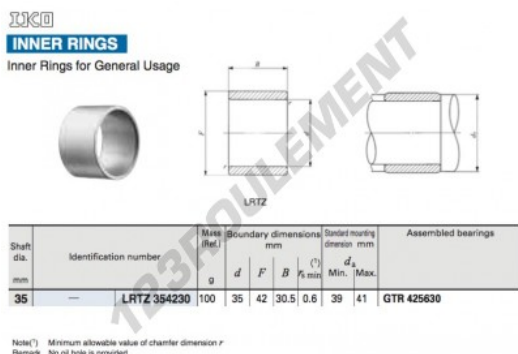

Bague intérieure LRTZ354230-IKO - LRTZ354230-IKO

<https://www.123roulement.be/roulement-palier/roulement-aiguilles/bague-interieure/lrtz354230-iko>

CARACTÉRISTIQUES PRODUIT

Marque	IKO
N° Ean13	3663952418414
Diam. intérieur	35 mm
Diam. intérieur	1.378" inch
Diam. extérieur	42 mm
Diam. extérieur	1.654" inch
Epaisseur	30.5 mm
Epaisseur	1.201" inch
Conditionnement	1