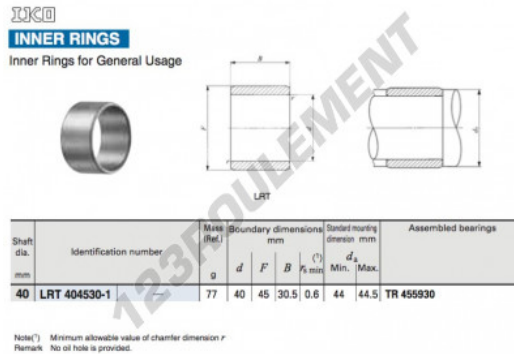

Bague intérieure LRT404530-1-IKO - LRT404530-1-IKO

<https://www.123roulement.be/roulement-palier/roulement-aiguilles/bague-interieure/lrt404530-1-iko>

CARACTÉRISTIQUES PRODUIT

Marque	IKO
N° Ean13	3663952418346
Diam. intérieur	40 mm
Diam. extérieur	45 mm
Epaisseur	30.5 mm
Conditionnement	1