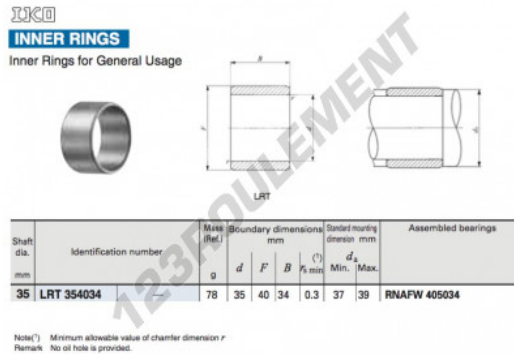

## Bague intérieure LRT354034-IKO - LRT354034-IKO

<https://www.123roulement.be/roulement-palier/roulement-aiguilles/bague-interieure/lrt354034-iko>

### CARACTÉRISTIQUES PRODUIT

Marque	IKO
N° Ean13	3663952418247
Diam. intérieur	35 mm
Diam. extérieur	40 mm
Epaisseur	34 mm
Type	-
Poids	70 g
Conditionnement	-
Norme	-

[contact@123roulement.be](mailto:contact@123roulement.be)