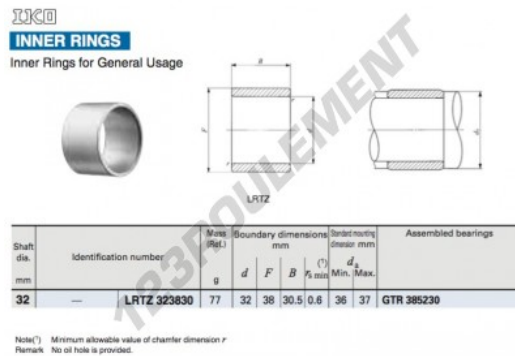

Bague intérieure LRTZ323830-IKO - LRTZ323830-IKO

<https://www.123roulement.be/roulement-palier/roulement-aiguilles/bague-interieure/lrtz323830-iko>

CARACTÉRISTIQUES PRODUIT

Marque	IKO
N° Ean13	3663952418186
Diam. intérieur	32 mm
Diam. extérieur	38 mm
Epaisseur	30 mm
Type	-
Poids	90 g
Conditionnement	-
Norme	-