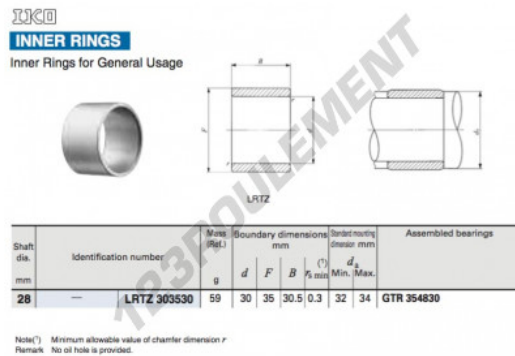

Bague intérieure LRTZ303530-IKO - LRTZ303530-IKO

<https://www.123roulement.be/roulement-palier/roulement-aiguilles/bague-interieure/lrtz303530-iko>

CARACTÉRISTIQUES PRODUIT

Marque	IKO
N° Ean13	3663952418162
Diam. intérieur	30 mm
Diam. intérieur	1.181" inch
Diam. extérieur	35 mm
Diam. extérieur	1.378" inch
Epaisseur	30 mm
Epaisseur	1.181" inch
Conditionnement	1