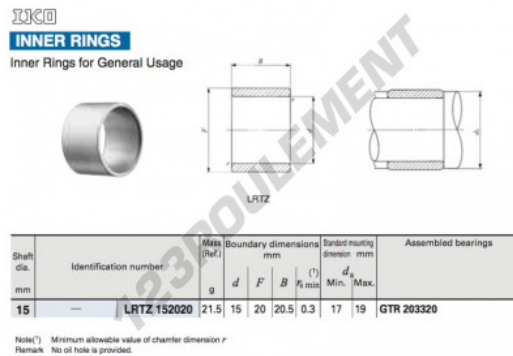

Bague intérieure LRTZ152020-IKO - LRTZ152020-IKO

<https://www.123roulement.be/roulement-palier/roulement-aiguilles/bague-interieure/lrtz152020-iko>

CARACTÉRISTIQUES PRODUIT

Marque	IKO
N° Ean13	3663952417646
Diam. intérieur	15 mm
Diam. extérieur	20 mm
Épaisseur	20 mm
Conditionnement	1