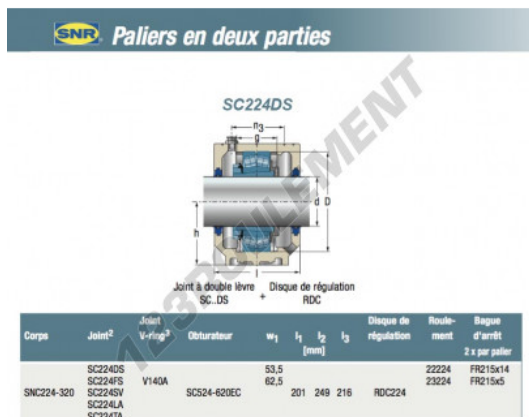

## Accessoire de palier SC224DS-SNR - SC224DS-SNR

<https://www.123roulement.be/roulement-paliers/paliers/accessoires/sc224ds-snr>

## CARACTÉRISTIQUES PRODUIT

|                 |               |
|-----------------|---------------|
| Marque          | SNR           |
| N° Ean13        | 3663952413266 |
| Conditionnement | 1             |