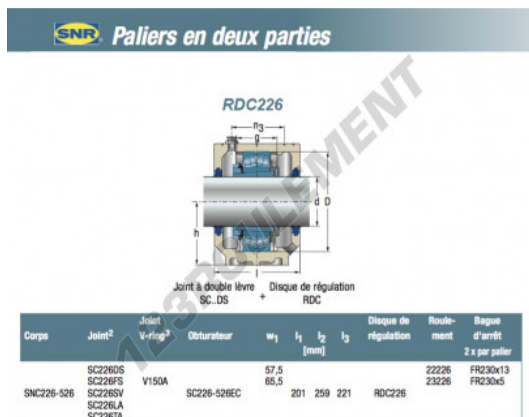

Accessoire de palier RDC226-SNR - RDC226-SNR

<https://www.123roulement.be/roulement-paliers/paliers/accessoires/rdc226-snr>

CARACTÉRISTIQUES PRODUIT

Marque	SNR
N° Ean13	3663952407500
Conditionnement	1

contact@123roulement.be