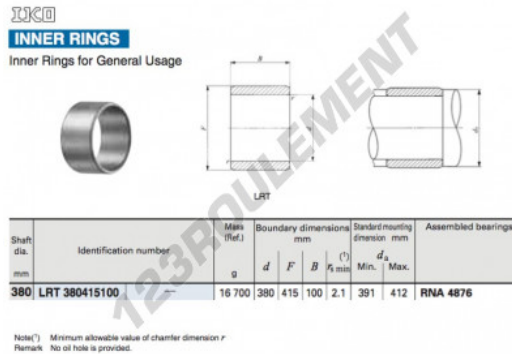

Bague intérieure LRT380415100-IKO - LRT380415100-IKO

<https://www.123roulement.be/roulement-palier/roulement-aiguilles/bague-interieure/lrt380415100-iko>

CARACTÉRISTIQUES PRODUIT

Marque	IKO
N° Ean13	3663952406954
Diam. intérieur	380 mm
Diam. intérieur	14.961" inch
Diam. extérieur	415 mm
Diam. extérieur	16.339" inch
Epaisseur	100 mm
Epaisseur	3.937" inch
Type	LRT
Poids	16880 g
Conditionnement	1