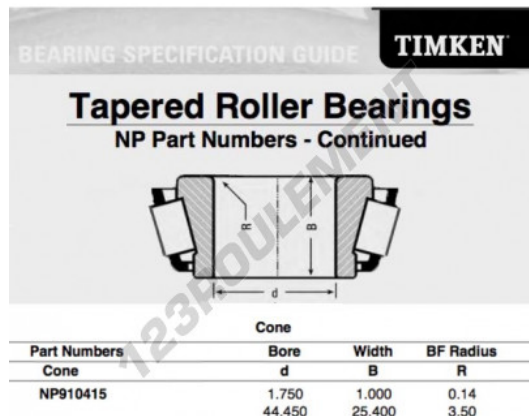

Cône de roulement à rouleaux conique NP910415-TIMKEN - NP910415-TIMKEN

<https://www.123roulement.be/roulement-palier/roulement-rouleaux/cone/np910415-timken>

CARACTÉRISTIQUES PRODUIT

Marque	TIMKEN
N° Ean13	3663952406817
Diam. intérieur	44.45 mm
Epaisseur	25.4 mm
Poids	595 g
Conditionnement	1