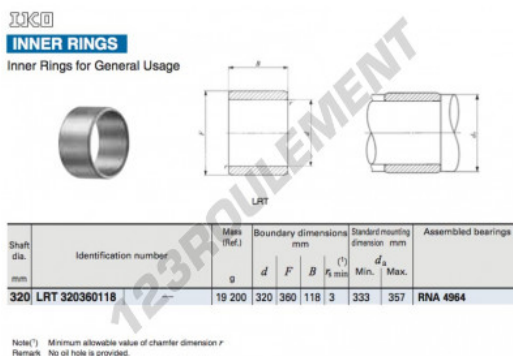

Bague intérieure LRT320360118-IKO - LRT320360118-IKO

<https://www.123roulement.be/roulement-palier/roulement-aiguilles/bague-interieure/lrt320360118-iko>

CARACTÉRISTIQUES PRODUIT

Marque	IKO
N° Ean13	3663952406473
Diam. intérieur	320 mm
Diam. intérieur	12.598" inch
Diam. extérieur	360 mm
Diam. extérieur	14.173" inch
Epaisseur	118 mm
Epaisseur	4.646" inch
Type	LRT
Conditionnement	1