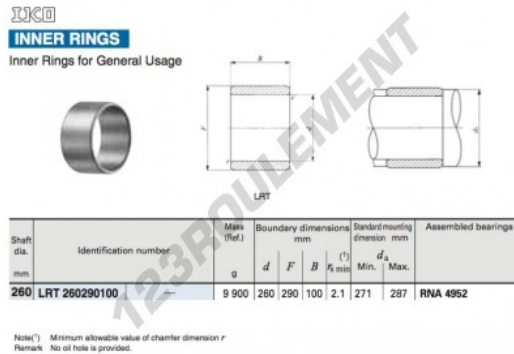

## Bague intérieure LRT260290100-IKO - LRT260290100-IKO

<https://www.123roulement.be/roulement-palier/roulement-aiguilles/bague-interieure/lrt260290100-iko>

### CARACTÉRISTIQUES PRODUIT

Marque	IKO
N° Ean13	3663952406428
Diam. intérieur	260 mm
Diam. extérieur	290 mm
Epaisseur	100 mm
Type	LRT
Conditionnement	1

[contact@123roulement.be](mailto:contact@123roulement.be)