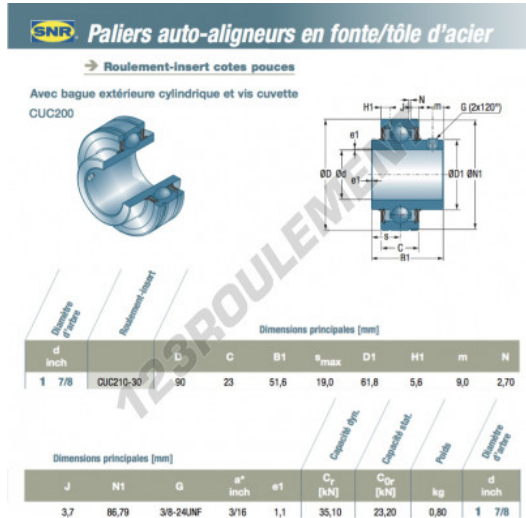

Accessoire de palier CUC210-30-SNR - CUC210-30-SNR

<https://www.123roulement.be/roulement-palier/paliers/accessoires/cuc210-30-snr>

CARACTÉRISTIQUES PRODUIT

Marque	SNR
N° Ean13	3663952403342
Diam. intérieur	47.625 mm
Diam. intérieur	1 7/8" inch
Diam. extérieur	90 mm
Diam. extérieur	3.543" inch
Epaisseur	23 mm
Epaisseur	0.906" inch
Conditionnement	1