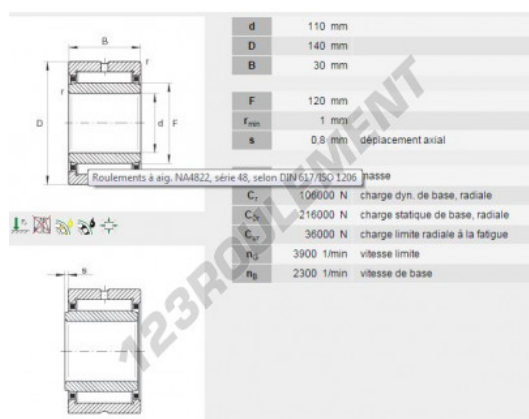

Roulement à aiguilles NA4822-INA - NA4822-INA

<https://www.123roulement.be/roulement-palier/roulement-aiguilles/aiguilles/na4822-ina>

CARACTÉRISTIQUES PRODUIT

Marque	INA
N° Ean13	3663952062945
Diam. intérieur	110 mm
Diam. extérieur	140 mm
Épaisseur	30 mm
Conditionnement	1