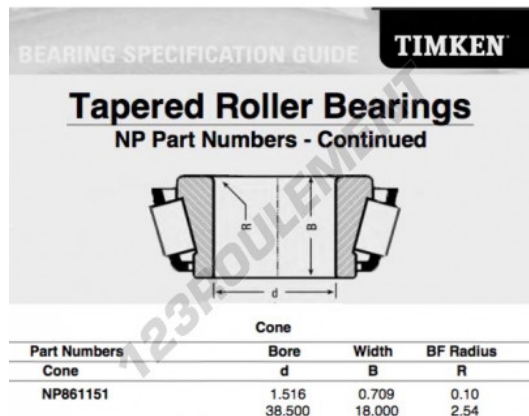

Cône de roulement à rouleaux conique NP861151-TIMKEN - NP861151-TIMKEN

<https://www.123roulement.be/roulement-palier/roulement-rouleaux/cone/np861151-timken>

CARACTÉRISTIQUES PRODUIT

Marque	TIMKEN
N° Ean13	3663952397146
Diam. intérieur	38.5 mm
Epaisseur	18 mm
Conditionnement	1