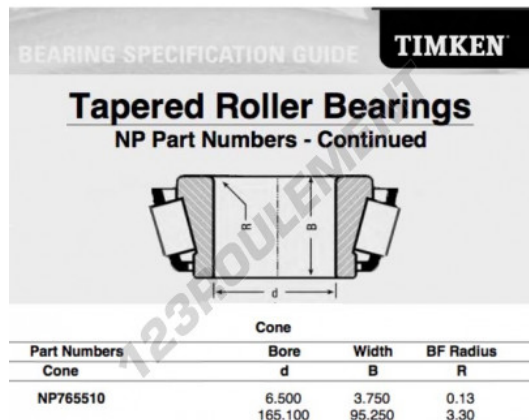

Cône de roulement à rouleaux conique NP765510-TIMKEN - NP765510-TIMKEN

<https://www.123roulement.be/roulement-palier/roulement-rouleaux/cone/np765510-timken>

CARACTÉRISTIQUES PRODUIT

Marque	TIMKEN
N° Ean13	3663952396804
Diam. intérieur	165.1 mm
Epaisseur	95.25 mm
Conditionnement	1