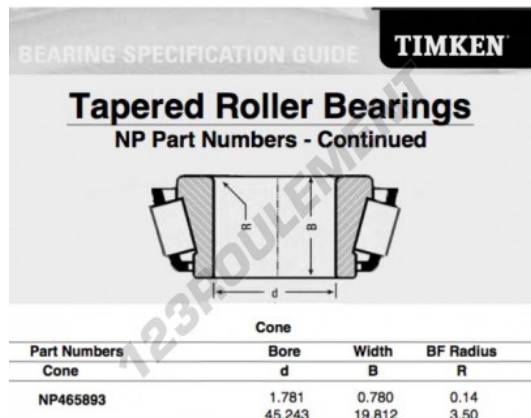

Cône de roulement à rouleaux conique NP465893-TIMKEN - NP465893-TIMKEN

<https://www.123roulement.be/roulement-palier/roulement-rouleaux/cone/np465893-timken>

CARACTÉRISTIQUES PRODUIT

Marque	TIMKEN
N° Ean13	3663952395548
Diam. intérieur	45.243 mm
Epaisseur	19.812 mm
Conditionnement	1